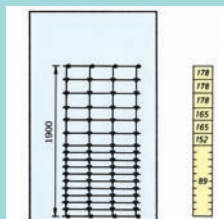

**CRAMPON BARBÉ**

5 CB 40 26,61 € H.T.

L'érgo garantit que le crampon ne ressorte pas après enfoncement.

Longueur 40 x 4,00

Conditionnés par 5 kg. Prévoir 1 kg de crampons pour 100 mètres de clôture.

Grillage Cyclone