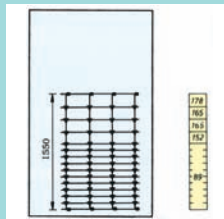

Cyclone 1550 x 300