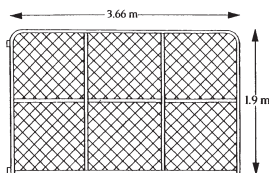

TARIF EN EURO H.T.

Code	Désignation	Longueur	Poids	1 - 5	6 - 10	11 et +
3CY15	CYCLONE 1.55m x100	100 ml	95 kg	556,90	537,50	523,00
3CY19	CYCLONE 1.90m x100	100 ml	108 kg	600,90	580,00	564,40
3CY20	CYCLONE 2.05m x100	100 ml	111 kg	683,10	659,40	641,50
3CY24	CYCLONE 2.44m x100	100 ml	134 kg	872,50	842,20	819,40

**GRILLAGE HURRICANE****Caractéristiques techniques identiques Cyclone**

TARIF EN EURO H.T.

Code	Désignation	Longueur	Poids	1 - 5	6 - 10	11 et +
3GH15	HURRICANE 1.55m x100	95 kg	345,17	333,17	324,16	
3GH19	HURRICANE 1.90m x100	110 kg	460,38	444,37	432,36	

**PORTE HURRICANE**

Hauteur 1,55 m ou 1,90 m.

Largeur 3,05 m ou 3,66 m ou 4,25 m.

Tubes des cadres Ø 25 mm.

Tubes des entretoises Ø 20 mm.

TARIF EN EURO H.T.

Code	Désignation	Largeur x Hauteur	Prix
5PX15	PORTE HURRICANE	4.25m X 1.55	378,18
5PC15	PORTE HURRICANE	3.66m X 1.55	473,02
5PH14	PORTE HURRICANE	3.05m X 1.55	336,50
5PC20	PORTE HURRICANE	4.25m X 1.90	634,30
5PC19	PORTE HURRICANE	3.66m X 1.90	506,00
5PH3	PORTE HURRICANE	3.05m X 1.90	390,26
5PC09	PORTE HURRICANE	0.90m X 2.00	317,85