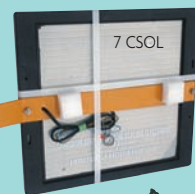

Chargeur solaire 5W

CLÔTURE PORTABLE

7 CPO2 172,77 € H.T.

Alimenté par accumulateur, la puissance de l'appareil est très supérieure. Idéal pour la forêt grâce à sa forte puissance. Peut électrifier jusqu'à 30 km de fil.

Clôture portable (sans batterie) Utiliser une batterie Auto 12V - jusqu'à 60 A

*** CHARGEUR SOLAIRE

7 CSO2 199,88 € H.T.

Chargeur solaire 12W, idéal pour la forêt.

PIQUETS ISOLANTS DE 0,72 m

7 PI 07 0,69 € H.T.

4 positions

Moulés en fibre de verre, dispensent de l'emploi d'isolateurs. Pédale pour les enfoncer facilement dans tous les sols (mettre 1 piquet tous les 8/10 m suivant topographie).

PIQUETS ISOLANTS DE 1,35 m

7 PI 13 2,55 € H.T.

9 positions

ISOLATEURS À VIS

7 ISOL 5,49 € H.T.

(fixation sur piquet bois). La boîte de 25

POIGNÉE DE CLÔTURE

7 PCLO 3,47 € H.T.

Poignée isolante avec crochet d'attache

FIL FORT ÉLEC.

7 FELE 17,58 € H.T.

Fil de Ø 3 mm de 3 conducteurs en inox de 30/100. 3 x 8 brins de Polyéthylène de 30/100 haute densité, anti U.V. Bobine de 350 m

FIL RUBAN

7 FRUB 16,80 € H.T.

Fil ruban blanc de 12 mm de large comportant 4 fils inox 20/100. Permet une bonne visibilité en forêt. Bobine de 200 m

TESTEUR DE LIGNE

7 TLIIG 16,96 € H.T.

10 000 Volts. Indique 4 niveaux de tension. Permet de contrôler le passage du courant.

PLAQUE DE SIGNALISATION

7 PSIG 0,89 € H.T.

Petit panneau de signalisation obligatoire, normalisé, format 200 x 100 mm. Impression noire sur jaune sur les deux faces.

PROTECTION CIRCULAIRE

7 PSIG